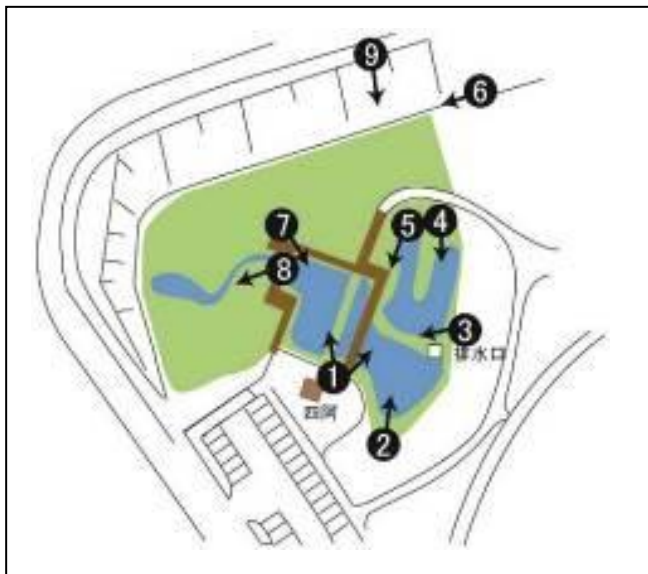

令和4年12月 ビオトープ定点観測

撮影点①「あずまや」から左側

撮影点①「あずまや」から右側

写真左 11月

写真右 12月

撮影点②

撮影点③

撮影点④

写真左 11月

写真右 12月

撮影点⑤

撮影点⑥

撮影点⑦

写真左 11月

写真右 12月

撮影点⑧

撮影点⑨

存在が確認できたトンボ

- ・キイトンボ 4月中旬から
- ・ハラビロトンボ 4月中旬から
- ・ヨツボシトンボ 4月中旬から
- ・ショウジョウトンボ 4月下旬から
- ・ギンヤンマ 4月下旬から
- ・シオカラトンボ 4月下旬から
- ・アオモンイトトンボ 5月上旬から
- ・ウスバキトンボ 5月上旬から
- ・チョウトンボ 6月上旬から
- ・オニヤンマ 6月下旬から
- ・アオイトトンボ 7月下旬から
- ・マイコアカネ 9月下旬から