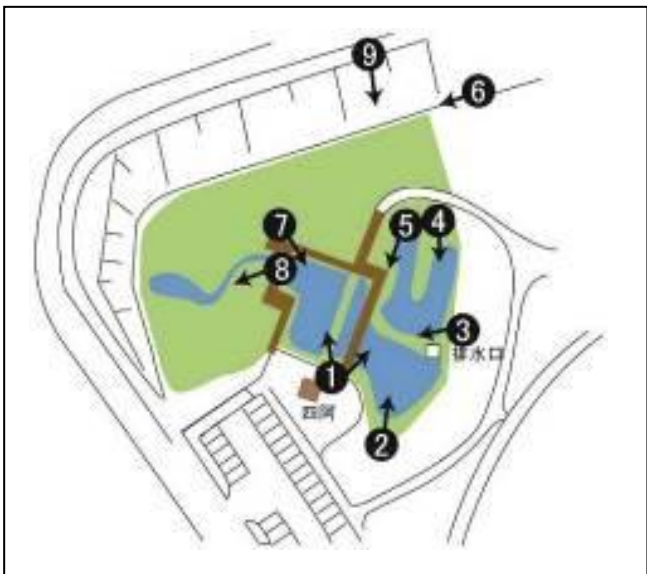

令和6年6月 ビオトープ定点観測

撮影点①「あずまや」から左側

撮影点①「あずまや」から右側

写真左 5月

写真右 6月

撮影点②

撮影点③

撮影点④

写真左 5月

写真右 6月

撮影点⑤

撮影点⑥

撮影点⑦

撮影点⑧

撮影点⑨

存在が確認できたトンボ

- ・ ショウジョウトンボ 4月上旬から
- ・ ハラビロトンボ 4月上旬から
- ・ シオカラトンボ 4月上旬から
- ・ ホソミオツネントンボ 4月上旬から
- ・ クロスジギンヤンマ 4月上旬から
- ・ ギンヤンマ 4月中旬から
- ・ アオモンイトトンボ 4月中旬から
- ・ ヨツボシトンボ 4月中旬から
- ・ コフキヒメイトトンボ 4月中旬から
- ・ ウスバキトンボ 4月中旬から
- ・ チョウトンボ 6月上旬から
- ・ キイトトンボ 6月中旬から
- ・ モートンイトトンボ 7月下旬から
- ・ オオシオカラトンボ 9月上旬から