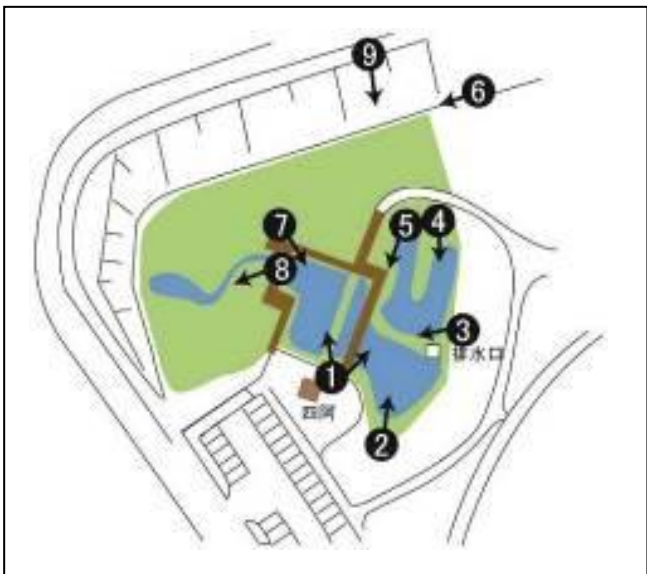

令和6年4月 ビオトープ定点観測

撮影点①「あずまや」から左側

撮影点①「あずまや」から右側

写真左 3月

写真右 4月

撮影点②

撮影点③

撮影点④

写真左 3月

撮影点⑤

写真右 4月

撮影点⑥

撮影点⑦

撮影点⑧

撮影点⑨

存在が確認できたトンボ

- ・ショウジョウトンボ 4月上旬から
- ・ハラビロトンボ 4月上旬から
- ・シオカラトンボ 4月上旬から
- ・ホソミオツネントンボ 4月上旬から
- ・クロスジギンヤンマ 4月上旬から
- ・ギンヤンマ 4月中旬から
- ・アオモンイトトンボ 4月中旬から
- ・ヨツボシトンボ 4月中旬から
- ・コフキヒメイトトンボ 4月中旬から
- ・ウスバキトンボ 4月中旬から
- ・チョウトンボ 6月上旬から
- ・キイトトンボ 6月中旬から
- ・モートンイトトンボ 7月下旬から
- ・オオシオカラトンボ 9月上旬から