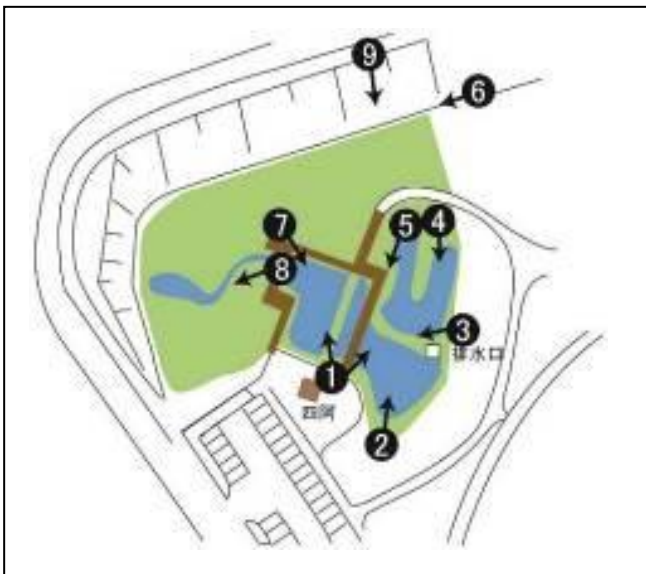

令和5年5月 ビオトープ定点観測

撮影点①「あずまや」から左側 ※5月撮影時は、観察デッキの部分補修工事のため立入禁止となっています

写真左 4月

写真右 5月

撮影点①「あずまや」から右側

撮影点②

撮影点③

撮影点④

写真左 4月

写真右 5月

撮影点⑤

撮影点⑥

撮影点⑦

撮影点⑧

撮影点⑨

存在が確認できたトンボ

- ・ショウジョウトンボ 4月上旬から
- ・ハラビロトンボ 4月上旬から
- ・シオカラトンボ 4月上旬から
- ・ホソミオツネントンボ 4月上旬から
- ・ギンヤンマ 4月中旬から
- ・アオモンイトトンボ 4月中旬から
- ・ヨツボシトンボ 4月中旬から
- ・コフキヒメイトトンボ 4月中旬から
- ・ウスバキトンボ 4月中旬から