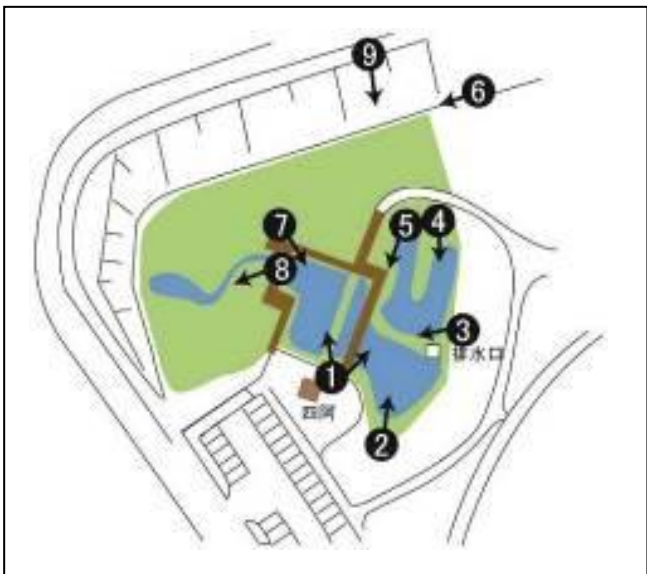

令和6年10月 ビオトープ定点観測

撮影点①「あずまや」から左側

撮影点①「あずまや」から右側

写真左 9月

撮影点②

写真右 10月

撮影点③

撮影点④

写真左 9月

写真右 10月

撮影点⑤

撮影点⑥

撮影点⑦

写真左 9月

写真右 10月

撮影点⑧

撮影点⑨

存在が確認できたトンボ

- ・ショウジョウトンボ 4月上旬から
- ・ハラビロトンボ 4月上旬から
- ・シオカラトンボ 4月上旬から
- ・ホソミオツネントンボ 4月上旬から
- ・クロスジギンヤンマ 4月上旬から
- ・ギンヤンマ 4月中旬から
- ・アオモンイトトンボ 4月中旬から
- ・ヨツボシトンボ 4月中旬から
- ・コフキヒメイトトンボ 4月中旬から
- ・ウスバキトンボ 4月中旬から
- ・チョウトンボ 6月上旬から
- ・キイトトンボ 6月中旬から
- ・モートンイトトンボ 7月下旬から
- ・オオシオカラトンボ 9月上旬から