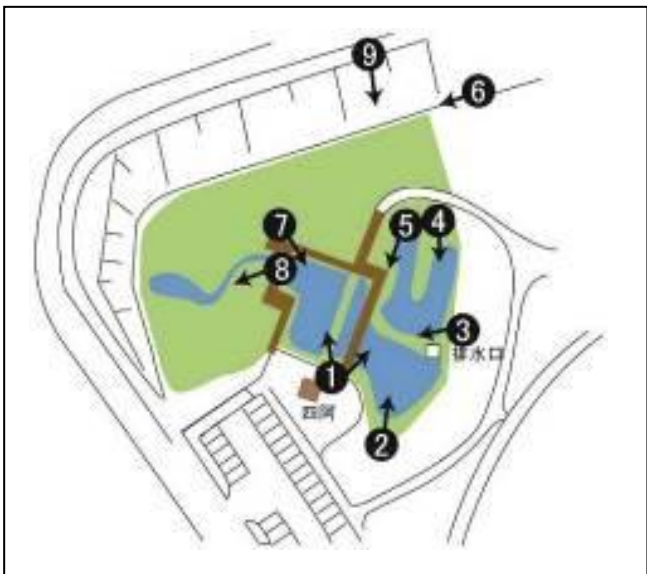

令和5年12月 ビオトープ定点観測

撮影点①「あずまや」から左側

撮影点①「あずまや」から右側

写真左 11月

撮影点②

写真右 12月

撮影点③

撮影点④

写真左 11月

写真右 12月

撮影点⑤

撮影点⑥

撮影点⑦

撮影点⑧

撮影点⑨

存在が確認できたトンボ

- ・ショウジョウトンボ 4月上旬から
- ・ハラビロトンボ 4月上旬から
- ・シオカラトンボ 4月上旬から
- ・ホソミオツネントンボ 4月上旬から
- ・ギンヤンマ 4月中旬から
- ・アオモンイトトンボ 4月中旬から
- ・ヨツボシトンボ 4月中旬から
- ・コフキヒメイトトンボ 4月中旬から
- ・ウスバキトンボ 4月中旬から
- ・チョウトンボ 6月上旬から
- ・キイトトンボ 6月中旬から
- ・モートンイトトンボ 7月下旬から
- ・オオシオカラトンボ 9月上旬から