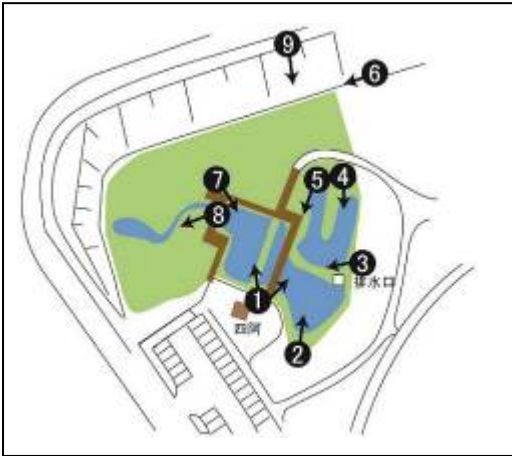

令和4年3月 定点観測

2月

3月

撮影点①「あずまや」から左側

撮影点①「あずまや」から右側

2月

撮影点②

3月

撮影点③

撮影点④

撮影点⑤

2月

3月

撮影点⑥

撮影点⑦

2月

3月

撮影点⑧

撮影点⑨

存在が確認できたトンボ

- ・アオモンイトンボ 4月初旬から
- ・ギンヤンマ 4月中旬から
- ・キイトンボ 4月中旬から
- ・ハラビロトンボ 4月中旬から
- ・ヨツボシトンボ 4月中旬から
- ・ショウジョウトンボ 4月下旬から
- ・シオカラトンボ 4月下旬から
- ・ウスバキトンボ 5月初旬から
- ・ノシメトンボ 5月初旬から
- ・クロイトトンボ 5月中旬から
- ・マイコアカネ 5月中旬から
- ・チョウトンボ 6月中旬から

- ・オニヤンマ 7月中旬から
- ・アキアカネ 10月中旬から